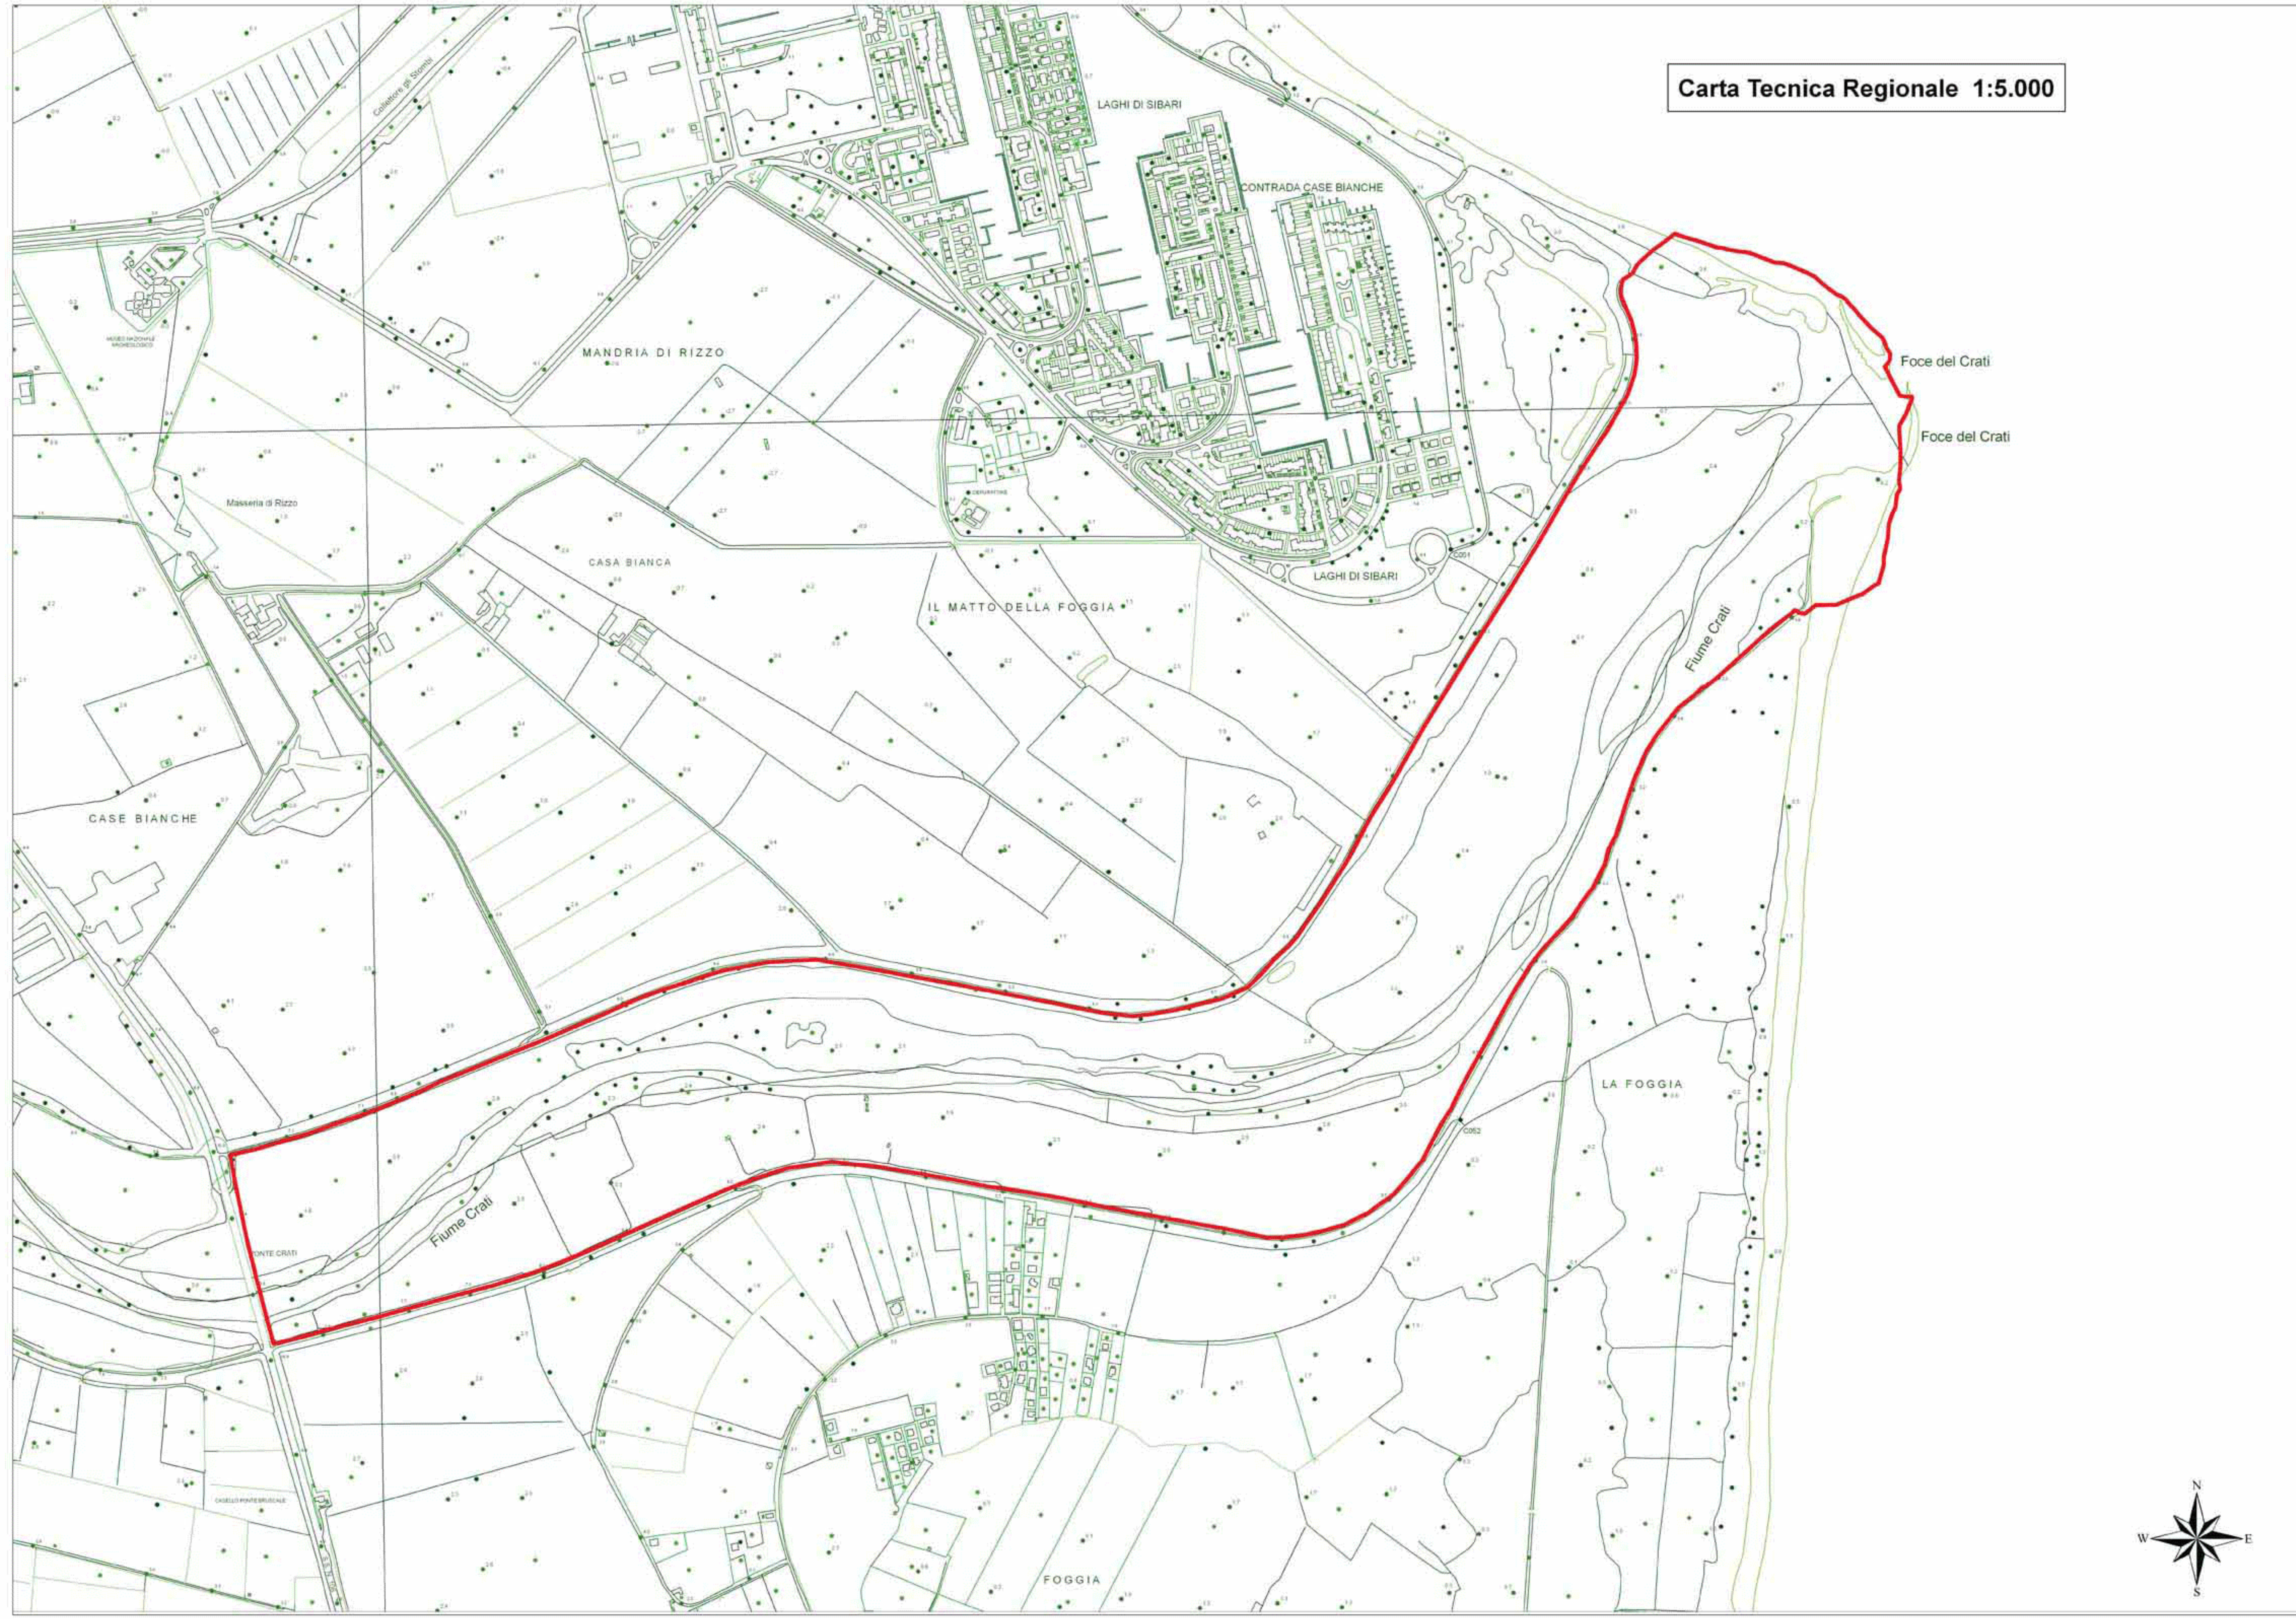

Carta Tecnica Regionale 1:5.000

Foce del Crati

Riserva naturale regionale

Legenda

 Perimetro della Riserva Naturale

LAGO di TARSIA **FOCE del CRATI**
 Riserve naturali della Regione Calabria
www.riservetarsiacrati.it

1:5.000